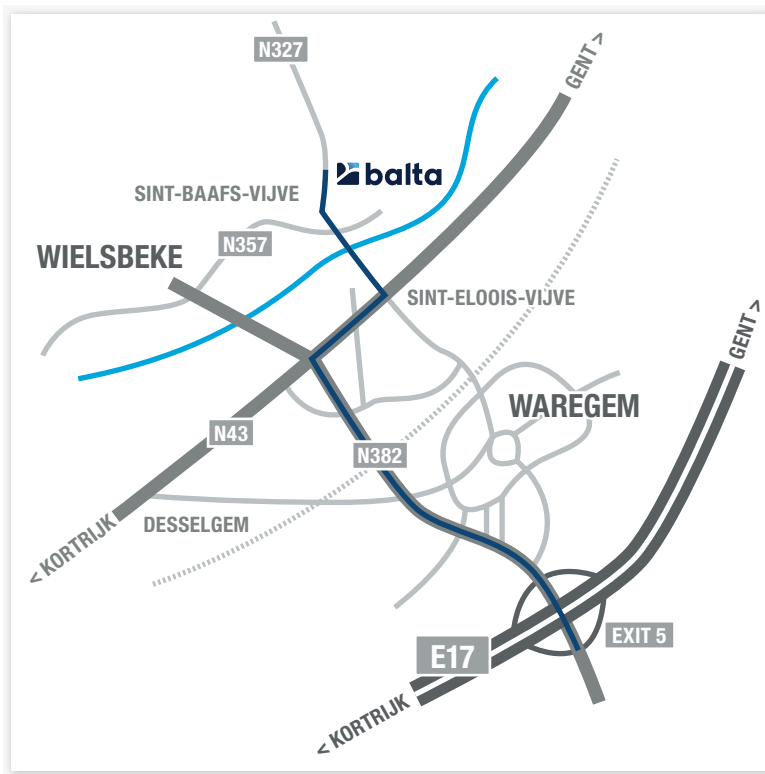

Balta Group

Wakkensteenweg 2
B-8710 Sint-Baafs-Vijve
België

Tel. +32 (0)56/62 22 11
Fax +32 (0)56/62 22 46
info@baltagroup.com

Vanaf E17 Gent – Kortrijk

Afrit 5 (Waregem) nemen. Rechts afslaan en Expresweg (N 382) volgen, richting Ingelmuunster. Aan de 5e lichten rechts afslaan, Gentseweg (N 43). Aan de 2e lichten links afslaan, richting Ingelmuunster (N357). De brug overrijden en richting Tielt volgen. U vindt ons aan uw rechterkant.

Vanaf E17 Kortrijk - Gent

Afrit 5 (Waregem) nemen. Aan de lichten links afslaan en Expresweg (N 382) volgen, richting Ingelmuunster. Aan de 6e lichten rechts afslaan, Gentseweg (N 43). Aan de 2e lichten links afslaan, richting Ingelmuunster (N 357). De brug overrijden en richting Tielt volgen. U vindt ons aan uw rechterkant.